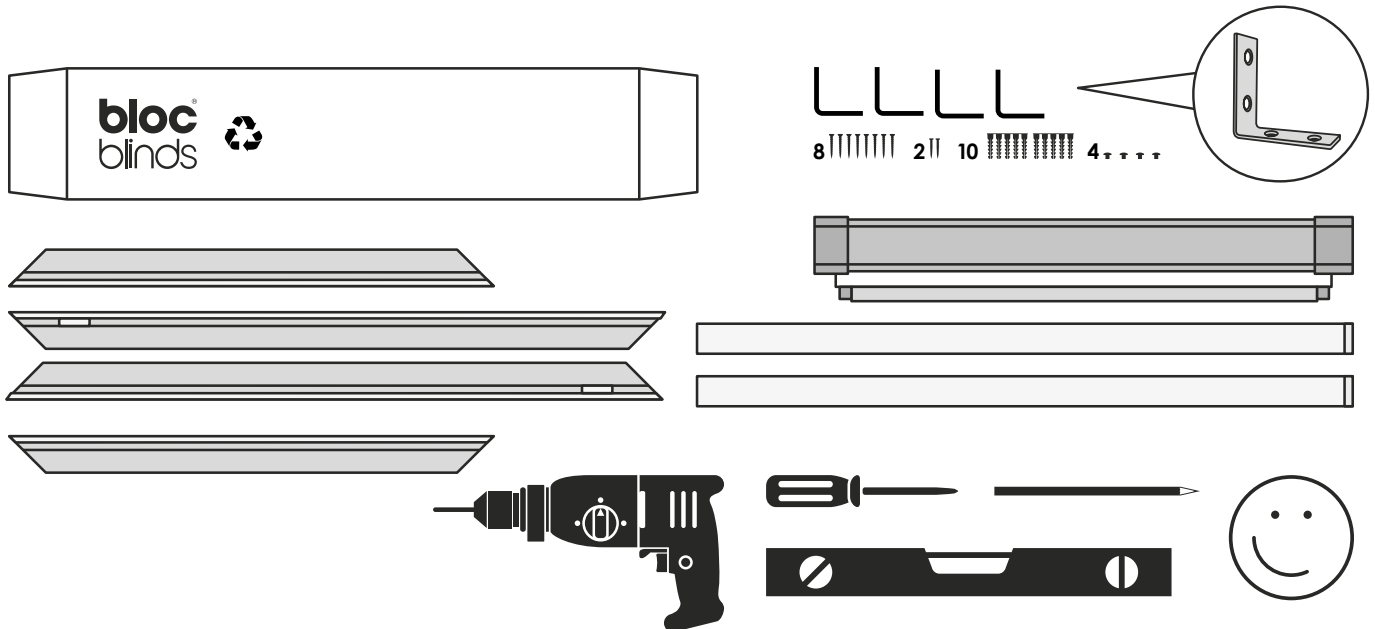

BlocOut Blind

4 Sided Surface Fitting

Instructions / Anleitung / Istruzioni / Pokyny / Instruktioner / Instructies

3

4

5

6

7

8

9

10

0800 107 5535

Operation / Betrieb / Operazione / Opération / Operace / Bediening

Our Product Range:

- Fabric Changing Roller
- Premium Fabric Changing Roller
- Premium Skylight
- Skylight
- Zebra
- BlocOut