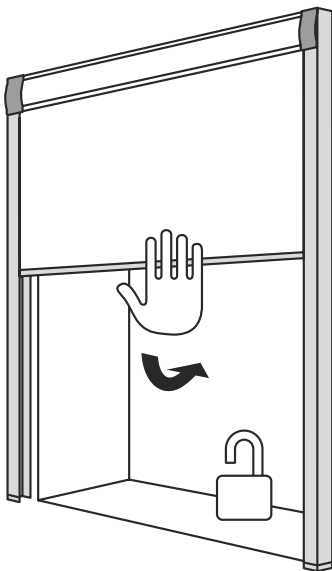

BlocOut Blind

4 Sided Surface Fitting

Instructions / Anleitung / Istruzioni / Pokyny / Instruktioner / Instructies

3

4

5

6

7

8

9

10

0800 107 5535

Operation / Betrieb / Operazione / Opération / Operace / Bediening

Our Product Range:

- Fabric Changing Roller
- Premium Fabric Changing Roller
- Premium Skylight
- Skylight
- Zebra
- BlocOut