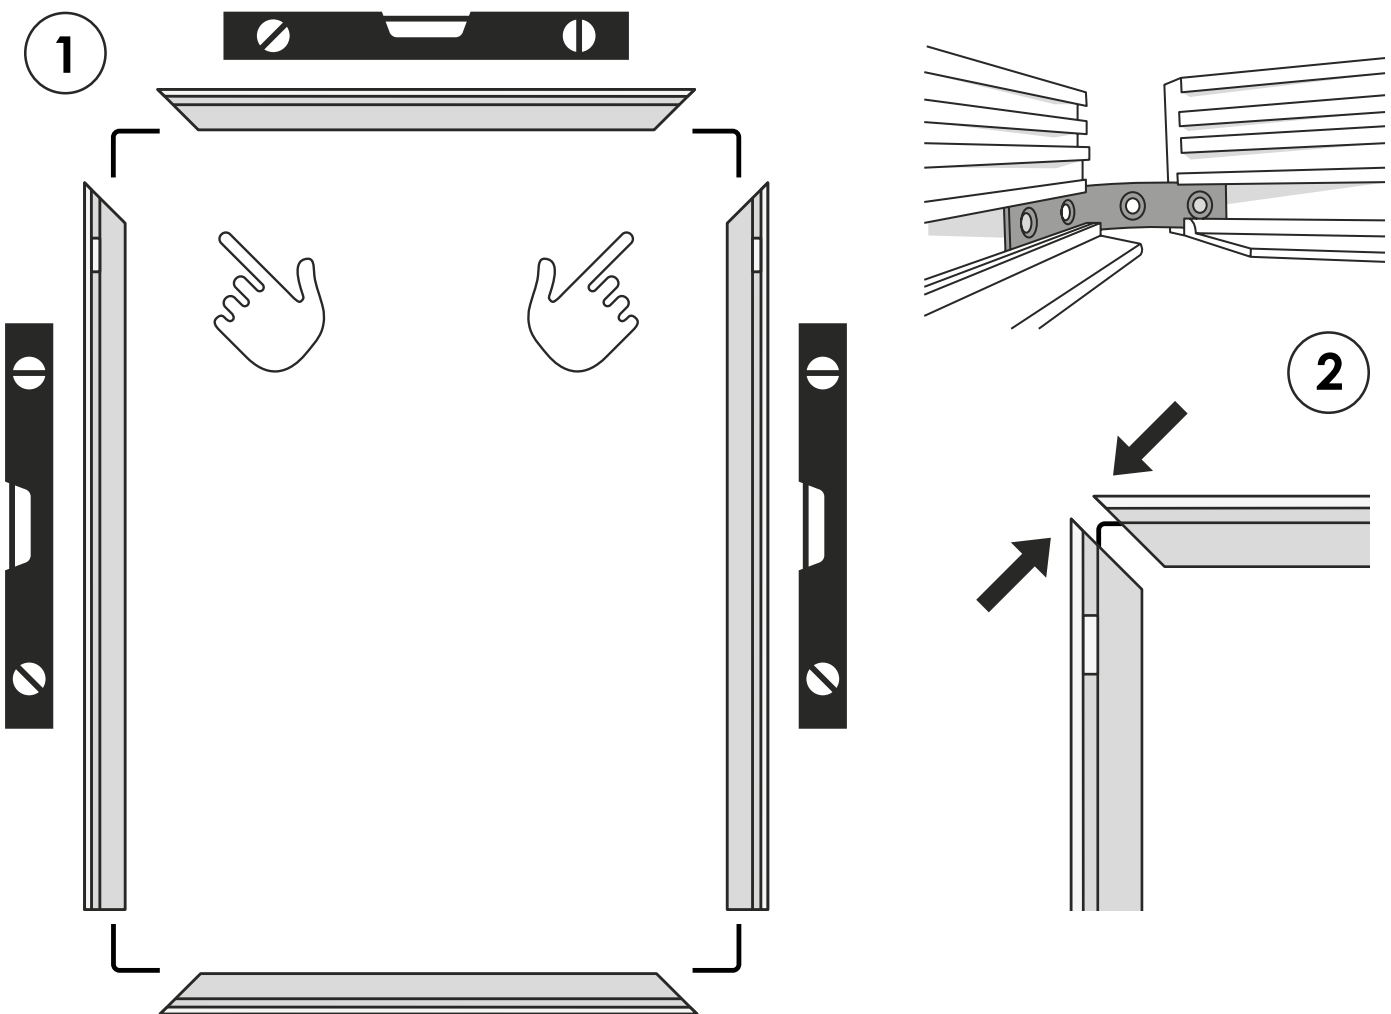

BlocOut Blind

4 Sided Surface Fitting

Instructions / Anleitung / Istruzioni / Pokyny / Instruktioner / Instructies

3

4

5

6

7

8

9

10

0800 107 5535

Operation / Betrieb / Operazione / Opération / Operace / Bediening

Our Product Range:

- Fabric Changing Roller
- Premium Fabric Changing Roller
- Premium Skylight
- Skylight
- Zebra
- BlocOut