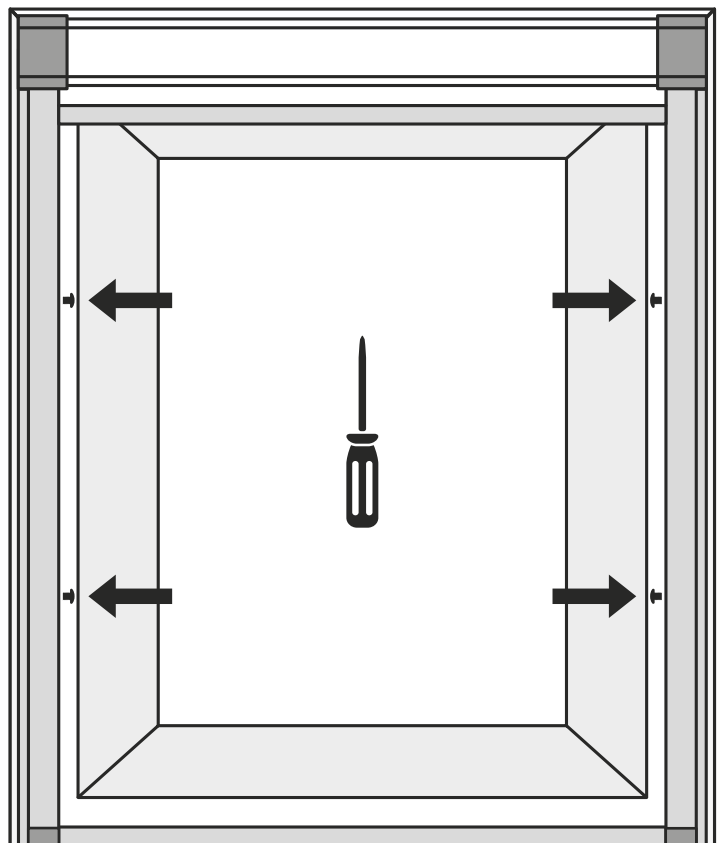

BlocOut Blind

4 Sided Surface Fitting

Instructions / Anleitung / Istruzioni / Pokyny / Instruktioner / Instructies

3

4

5

6

7

8

9

10

0800 107 5535

Operation / Betrieb / Operazione / Opération / Operace / Bediening

Our Product Range:

- Fabric Changing Roller
- Premium Fabric Changing Roller
- Premium Skylight
- Skylight
- Zebra
- BlocOut