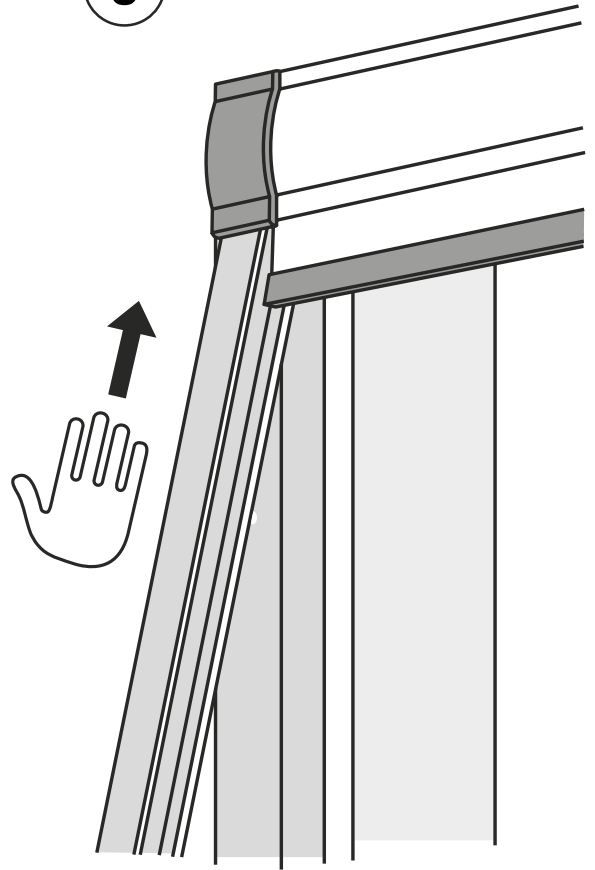

BlocOut Blind

4 Sided Surface Fitting

Instructions / Anleitung / Istruzioni / Pokyny / Instruktioner / Instructies

3

4

5

6

7

8

9

10

0800 107 5535

Operation / Betrieb / Operazione / Opération / Operace / Bediening

Our Product Range:

- Fabric Changing Roller
- Premium Fabric Changing Roller
- Premium Skylight
- Skylight
- Zebra
- BlocOut