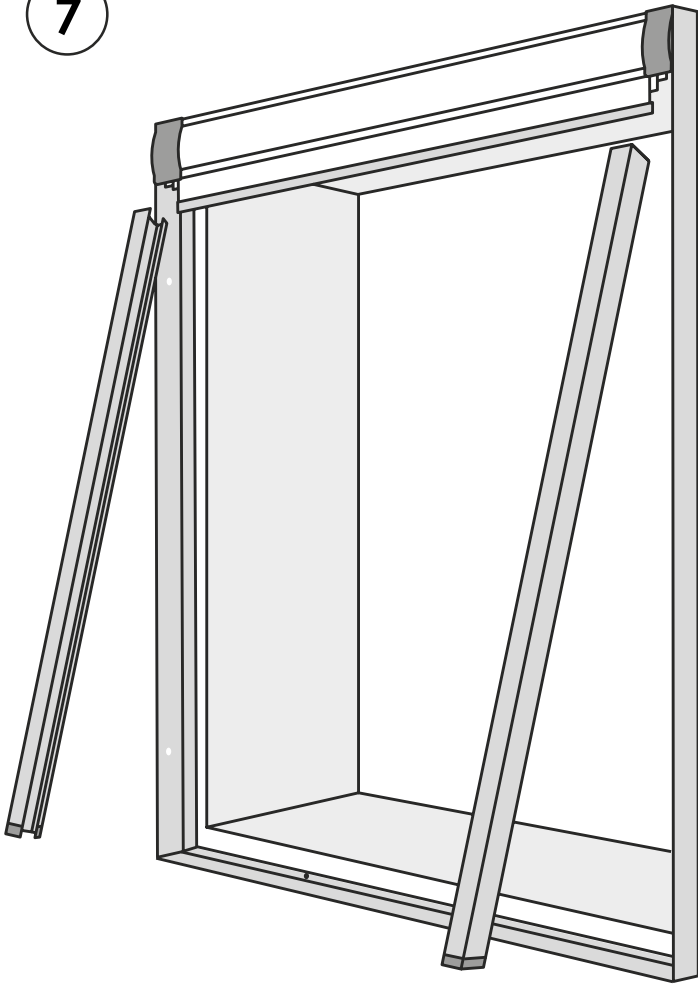

BlocOut Blind

4 Sided Surface Fitting

Instructions / Anleitung / Istruzioni / Pokyny / Instruktioner / Instructies

3

4

5

6

7

8

9

10

0800 107 5535

Operation / Betrieb / Operazione / Opération / Operace / Bediening

Our Product Range:

- Fabric Changing Roller
- Premium Fabric Changing Roller
- Premium Skylight
- Skylight
- Zebra
- BlocOut