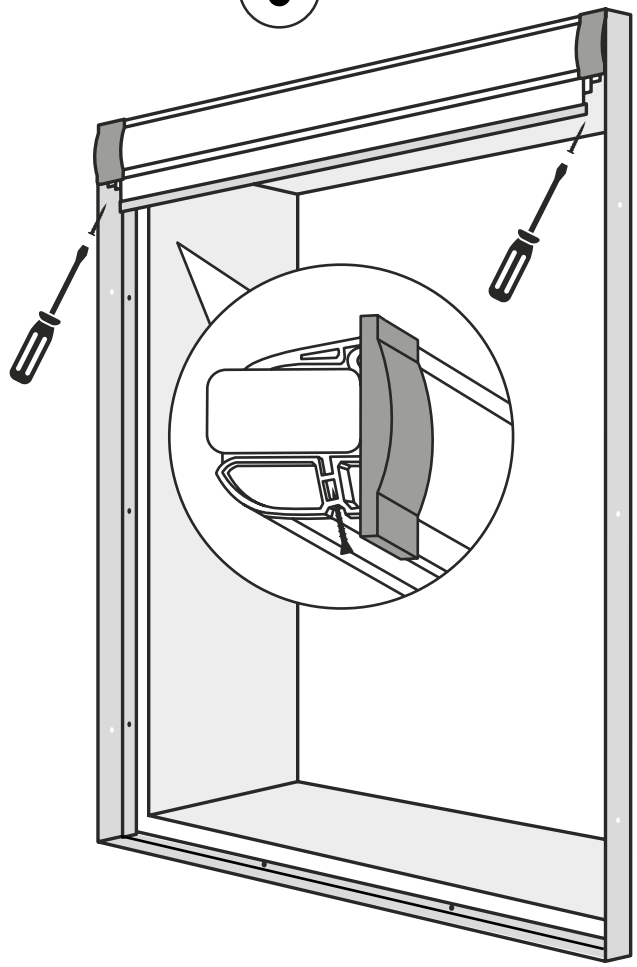

BlocOut Blind

4 Sided Surface Fitting

Instructions / Anleitung / Istruzioni / Pokyny / Instruktioner / Instructies

3

4

5

6

7

8

9

10

0800 107 5535

Operation / Betrieb / Operazione / Opération / Operace / Bediening

Our Product Range:

- Fabric Changing Roller
- Premium Fabric Changing Roller
- Premium Skylight
- Skylight
- Zebra
- BlocOut