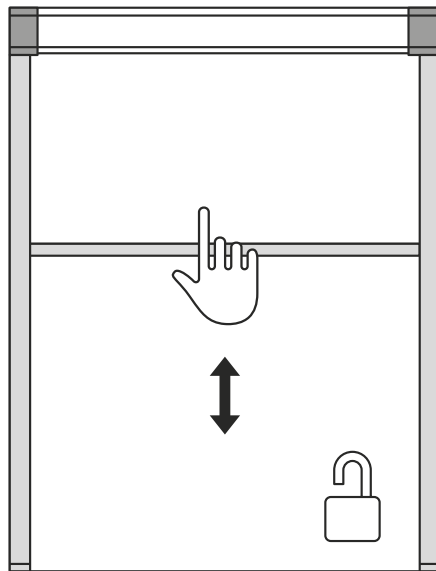

BlocOut Blind

4 Sided Surface Fitting

Instructions / Anleitung / Istruzioni / Pokyny / Instruktioner / Instructies

3

4

5

6

7

8

9

10

0800 107 5535

Operation / Betrieb / Operazione / Opération / Operace / Bediening

Our Product Range:

- Fabric Changing Roller
- Premium Fabric Changing Roller
- Premium Skylight
- Skylight
- Zebra
- BlocOut