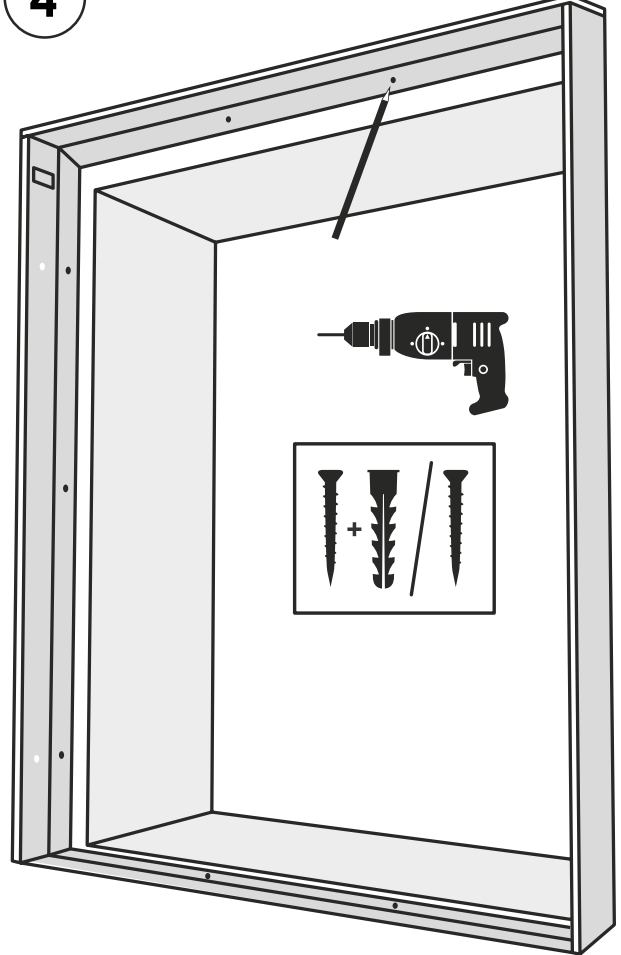

BlocOut Blind

4 Sided Surface Fitting

Instructions / Anleitung / Istruzioni / Pokyny / Instruktioner / Instructies

3

4

5

6

7

8

9

10

0800 107 5535

Operation / Betrieb / Operazione / Opération / Operace / Bediening

Our Product Range:

- Fabric Changing Roller
- Premium Fabric Changing Roller
- Premium Skylight
- Skylight
- Zebra
- BlocOut